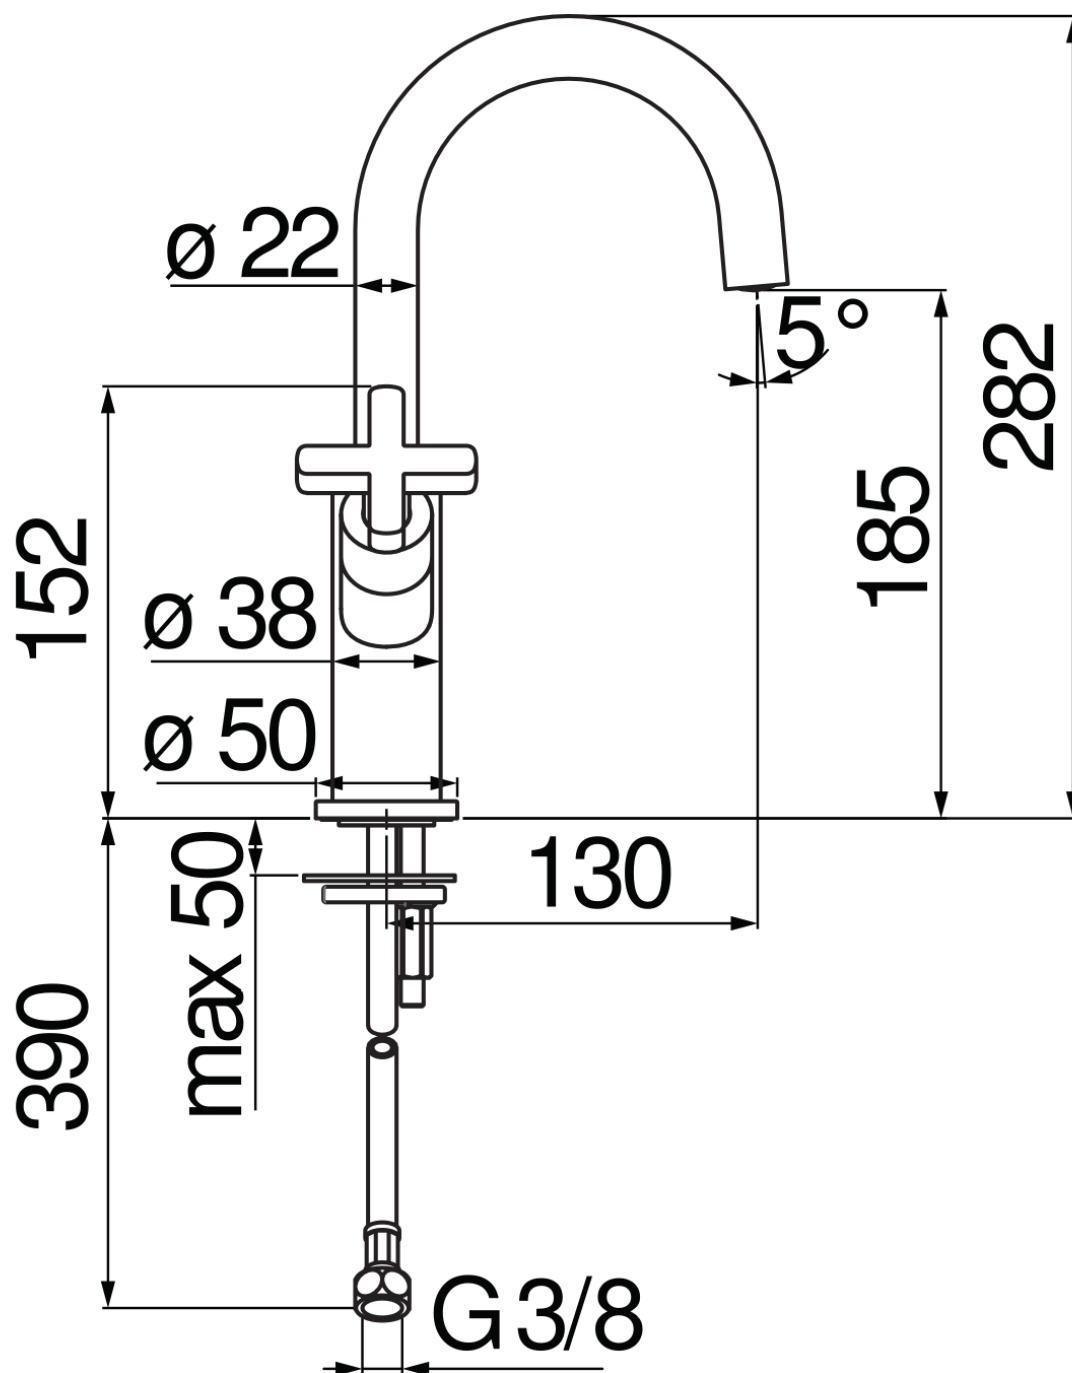

SPECIFICHE

Bicomando
Velvet black
Aeratore anticalcare M 18,5 x 1
Bocca girevole
Senza scarico
Flessibili inox ø 3/8"
Imballo: 56,5 x 29 x 7,1 cm / 0,011633 m³ / 2,65 kg

CERTIFICAZIONI

DIAGRAMMA DI PORTATA: ACQUA CALDA/FREDDA

DIAGRAMMA DI PORTATA: ACQUA MISCELATA