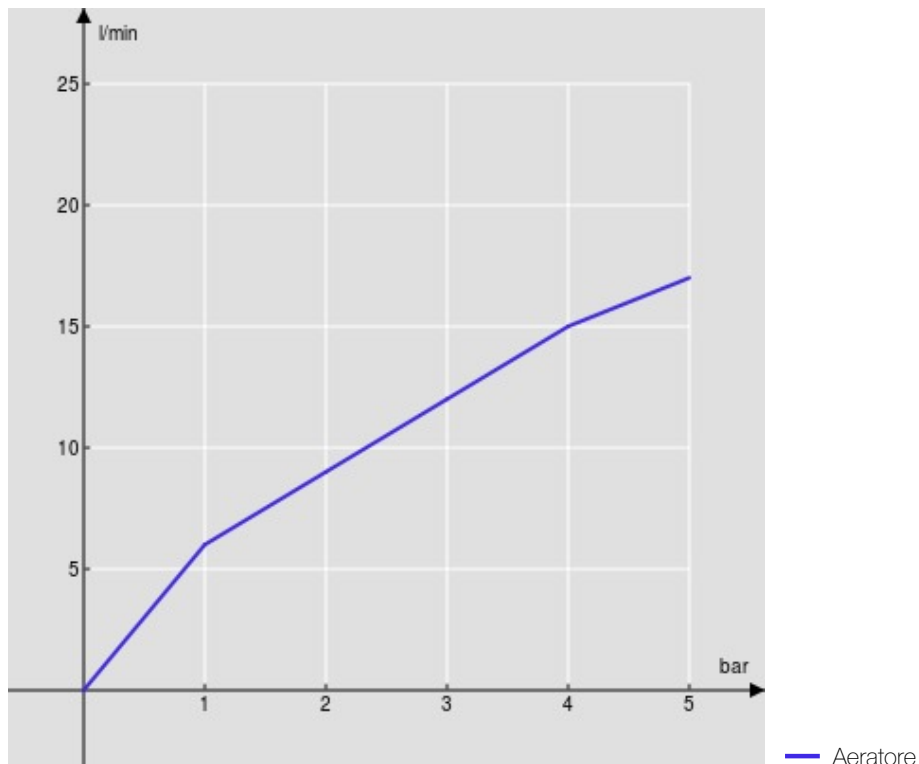

SPECIFICHE

Bicomando
Velvet black
Aeratore anticalcare M 18,5 x 1
Bocca girevole
Senza scarico
Flessibili inox ø 3/8"
Imballo: 56,5 x 29 x 7,1 cm / 0,011633 m³ / 2,65 kg

CERTIFICAZIONI

DIAGRAMMA DI PORTATA: ACQUA CALDA/FREDDA

DIAGRAMMA DI PORTATA: ACQUA MISCELATA